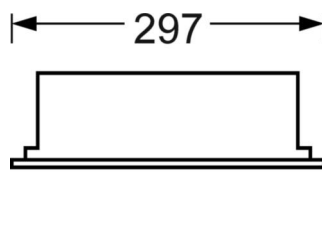

Оптика

Оснастка	LED, цветопередача/оттенок света CRI ≥ 80 / 4000K
Допуск для координаты цветности (MacAdam)	3SDCM
Фотобиологическая безопасность (светильник)	RG0
Номинальный световой поток	4382lm
Срок службы LED	50000h L80/B10 (Tq 25°C)
светоотдача светильников	153lm/W
UGR поп./вдоль	21.9 / 21.9

DEEP-LINK

<https://www.regiolum.de/ru/article/72532036680>

Ссылка	LED 4300lm 840
ηLB	100 %
Φ ↓↑	100 % / 0 %
UGR поп./вдоль	21.9 / 21.9

Механика

цвет корпуса	белый стандартный для электротехники RAL 9016
размеры (LxWxH/DxH)	1197mm x 297mm x 89mm
Глубина	82mm
Потолочная система	подвесные потолки с видимыми несущими траверсами [s-TS] (300x1200мм), Скрыто-симметричная траверсная конструкция [VS] (300x1200мм), потолки с вырезами (AD)
вырез в потолке (ДхШ/диам.)	1185mm x 285mm
глубина встройки	150mm [AD]; 250mm [s-TS]; 150mm [s-TS] min; 150mm [VS]
вес (нетто)	6.65kg
Вид монтажа	Вкладная установка, настенная установка отдельных светильников

размеры

L	1197 mm	Длина
B	297 mm	Ширина
H	89 mm	Высота
T	82 mm	Глубина
DA(L)	1185 mm	Сечение, длина
DA(B)	285 mm	Сечение, ширина
DS min	15 mm	Минимальная толщина потолка
DS max	40 mm	Максимальная толщина потолка
Et(min)	150 mm	Минимальное расстояние от потолка - минимальный размер (видим)
Et(AD)	150 mm	Минимальное расстояние от потолка (потолки с вырезом)
Et(TS)	250 mm	Минимальное расстояние от потолка - рекомендуемое (видимый T-про
Et(VS)	150 mm	Минимальное расстояние от потолка (скрытая симметричная конструк
MLTS1	1200 mm	Модульный размер, длина (видимый T-профиль)
MLTS_1/2	1200	Модульный размер, длина (видимый T-профиль) 1/2
MLVS	1200 mm	Модульный размер, длина (скрытая симметричная конструкция)
MBTS1	300 mm	Модульный размер, ширина (видимый T-профиль)
MBTS_1/2	300	Модульный размер, ширина (видимый T-профиль) 1/2
MBVS	300 mm	Модульный размер, ширина (скрытая симметричная конструкция)