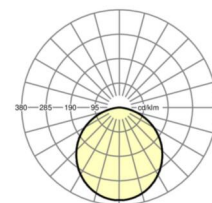

параметры

номер заказа	72532036680
код EAN	4020863289882
номер таможенного тарифа	94051190
Знак прохождения контроля	IP 54, класс защиты I, F, HACCP DIN10500/Food/IFS/BRC, Indoor, CE
Степень ударопрочности IK	IK03
Температура окружения	ta 25°C
Особые свойства	Готовность к IoT «Ready for IoT»
Гарантийный срок	5 лет
Государственные программы поддержки	BEG - государственные субсидии для энергосберегающих зданий (действительна только для Германии)

электротехника

Балласт	Электронный драйвер DALI2 (1 штука)
Мощность системы	29W
сетевое напряжение	230V/50Hz
автоматический предохранитель (пусковой ток)	17 штук/B10, 28 штук/B16, 29 штук/C10, 47 штук/C16
класс энергосбережения/Источник света	C

Оптика

Оснастка	LED, цветопередача/оттенок света CRI ≥ 80 / 4000K
Допуск для координаты цветности (MacAdam)	3SDCM
Фотобиологическая безопасность (светильник)	RG0
Номинальный световой поток	4382lm
Срок службы LED	50000h L80/B10 (Tq 25°C)
светоотдача светильников	153lm/W
UGR поп./вдоль	21.9 / 21.9

DEEP-LINK

<https://www.regiolum.de/ru/article/72532036680>